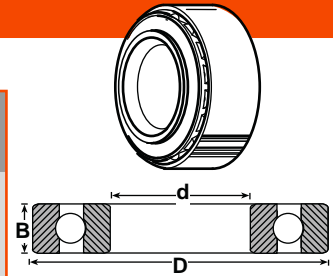

Deep Groove Ball Bearings - Single Row

Series 60

	d mm	D mm	B mm	Sparex No Open	Sparex No ZZ	Sparex No 2RS	Yanmar No	Kubota No
6000	10	26	8	-	-	S.18032	-	8101-06000
6001	12	28	8	-	-	S.18033	-	8101-06001
6002	15	32	9	-	-	S.18034	-	8101-06002
6003	17	35	10	-	-	S.18035	-	8101-06003***
6004	20	42	12	-	S.18020	S.18036	-	8101-06004***
6005	25	47	12	-	S.18021	S.18037	24101-060054*	8101-06005*
6006	30	55	13	-	S.18022	S.18038	24101-060064/24104-060064	8101-06006*
6007	35	62	14	S.18007	-	S.18039	24101-060074*	8101-06007*
6008	40	68	15	-	S.18024	S.18040	24101-060054*	8101-06008*
6009	45	75	16	-	S.18025	S.18041	24101-060094*	8101-06009*
6010	50	80	16	S.18010	-	S.18042	24101-060104*	8101-06010*
6011	55	90	18	S.18011	-	S.18043	-	8101-06011*
6012	60	95	18	-	-	S.18044	24101-060124*	8101-06012*
6013	65	100	18	-	-	S.18045	-	8101-06013
6014	70	110	20	-	S.18030	S.18046	-	8101-06014
6015	75	115	20	S.18015	S.18031	S.18047	-	8101-06015
6016	80	125	20	S.57941	-	-	-	8101-06016*

NOTE

- Open: No Seals
- ** ZZ: 2 Metal Shields
- ***2RS: 2 Rubber Shields

If an Open Bearing is needed, use a 2RS and remove the rubber shields.