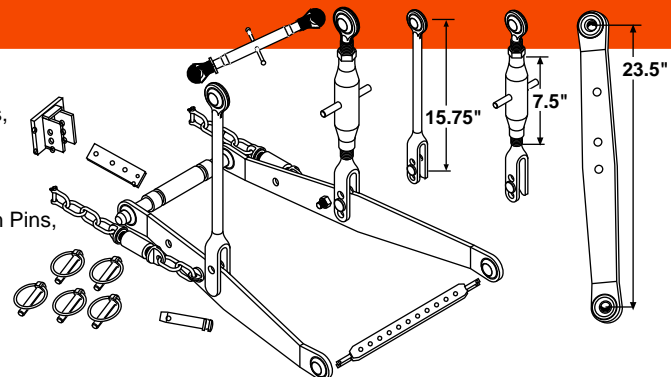

Fits: YM1510, 1510D

S.70547

Top Link Bracket

(A=4 7/8", B=4", C=1 15/16", D=5 7/8")

Fits: YM 1510

S.70548

Top Link Bracket

(A=7 1/8", B=6 3/16", C=1 9/16",
D=3 15/16", E=2 9/16", F=13/16")