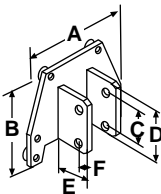

S.70548

Top Link Bracket

(A=7 1/8", B=6 3/16", C=1 9/16",
D=3 15/16", E=2 9/16", F=13/16")

Fits: YM 1100, 1300, 1401