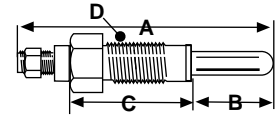

Gasket Set

Replaces:
Fits: E16, E18, E21, E23, E25

S.70576

Glow Plug (A=2.60", B=.75", C=1.32", D=M12x1.25")

Replaces: 6101-8321-00
Fits: E1802, E1804, E2002,
E2004, E2302, E2304

S.70577

Glow Plug - Double Filament (A=81.6mm, B=22.5mm, C=45mm, D=M10x1.25)