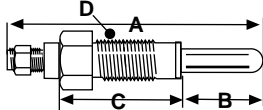

S.70577

Glow Plug - Double Filament (A=81.6mm, B=22.5mm, C=45mm, D=M10x1.25)

Replaces: 2401-8201-00
Fits: E16, E18, (E23 Spin-on
Fuel Filter Type Model), E25