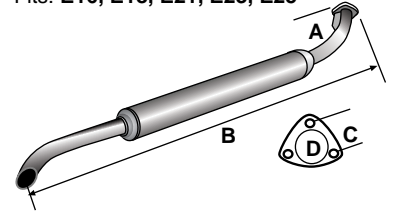

S.20319

Muffler - Silver Finish (A=4.25", B=40", C=1.88", D=2.87")

Replaces: 2401-1650-00
Fits: E16, E18, E21, E23, E25

Model

Oil Filter

Fuel Filter

Air Filter-Outer

Air Filter-Inner

Hydraulic

E14

S.61814
2401-7501-00
6331-7111-01

S.61806
8113-0002-00

E16, E18

S.61814
2401-7501-00
6331-7111-01

S.61812
2401-2511-00
Spin-on Type

S.61806
8113-0002-00

E1802, E1804

S.61814
2401-7501-00
6331-7111-01

S.61810
8118-4005-00

S.61806
8113-0002-00

E2002, E2004

S.61814
2401-7501-00
6331-7111-01

S.61810
8118-4005-00

E21

S.76893
2201-7501-01

S.61812
2401-2511-00
Spin-on Type

S.61806
8113-0002-00

E23

S.76893
2201-7501-01

S.61812
2401-2511-00
Spin-on Type

S.61807
8112-3002-00

E2302, E2304

S.61814
2401-7501-00
6331-7111-01

S.61810
8118-4005-00

E25

S.76893
2201-7501-01

S.61812
2401-2511-00
Spin-on Type

S.61807
8112-3002-00