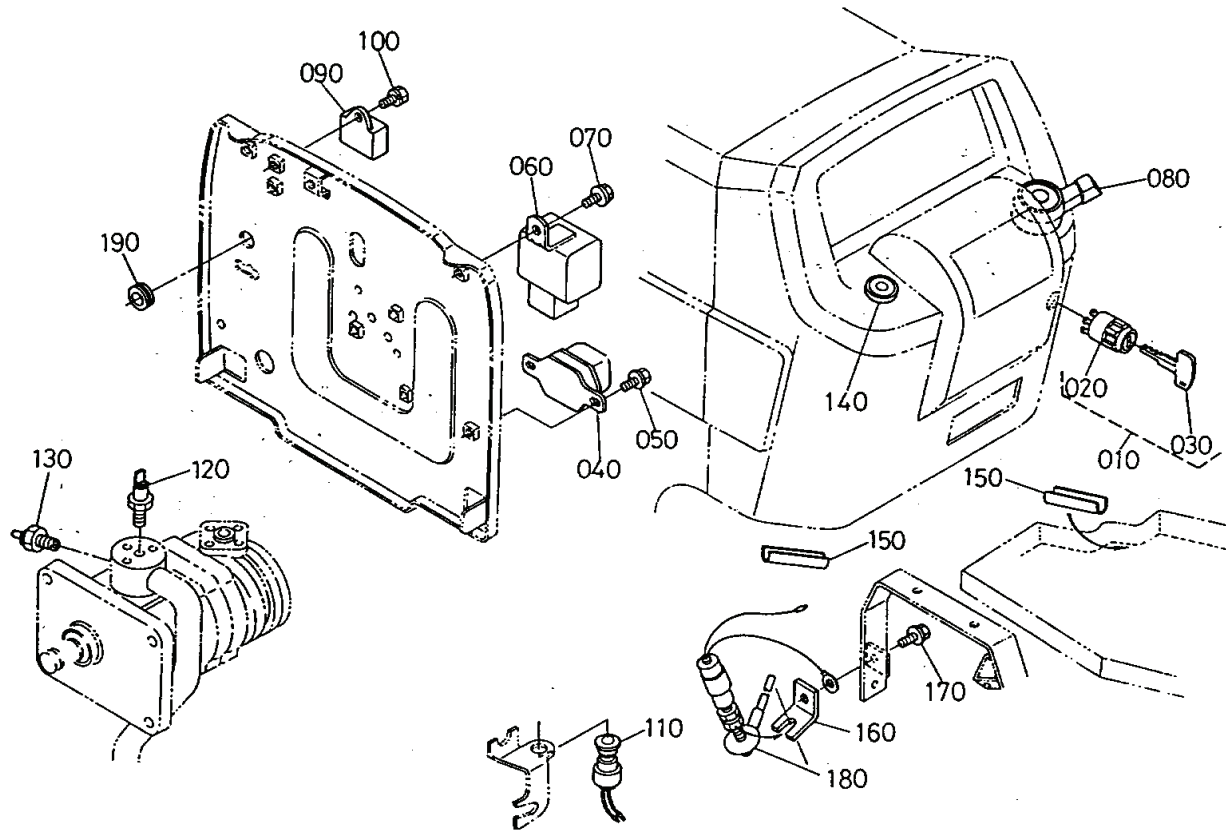

L4150DT -> ELECTRICAL SYSTEM -> T05900 SWITCH AND REGURATOR ## L4150DT

Update Date: 09/09/2013, Printing Date: 01/03/2016

Interchangeable =, Not Interchangeable NI, New for Old >>, Old for New <<

No	Part Number	Part Name	Qty	IC	S/N	Remarks	lbs
010	32530-31800	ASSY SWITCH MAIN	1				0.22
020	36330-75162	SWITCH MAIN	1				0.077
030	35260-31850	ASSY KEY MAIN SWITCH	1				0.0
040	33251-74010	REGULATOR,ASSY	1				0.77
050	01754-50616	BOLT,FLANGE	2				0.0132
060	31351-31410	TIMER	1				0.0
070	01754-50612	BOLT,FLANGE	1				0.011
080	36330-75010	SWITCH,COMBINATION	1				0.198
090	35170-33700	UNIT FLASHER	1				0.132
100	01754-50616	BOLT,FLANGE	1				0.0132
110	37150-32240	SWITCH,SAFETY	1				0.264
120	38240-37930	SWITCH VACUUM	1				0.1122
130	38240-37940	SWITCH	1				0.088
140	17381-65950	INDICATOR GLOW PLUG	1				0.165
150	66301-43550	COVER PROTECTOR	2				0.0066
160	32530-28830	HOLDER SWITCH	1		>=50054		0.165
170	01774-51020	BOLT,FLANGE	1		>=50054		0.044
180	36530-75140	SWITCH PARKING BRAKE	1		>=50054		0.176
190	32530-31180	RING(RUBBER)	1				0.011