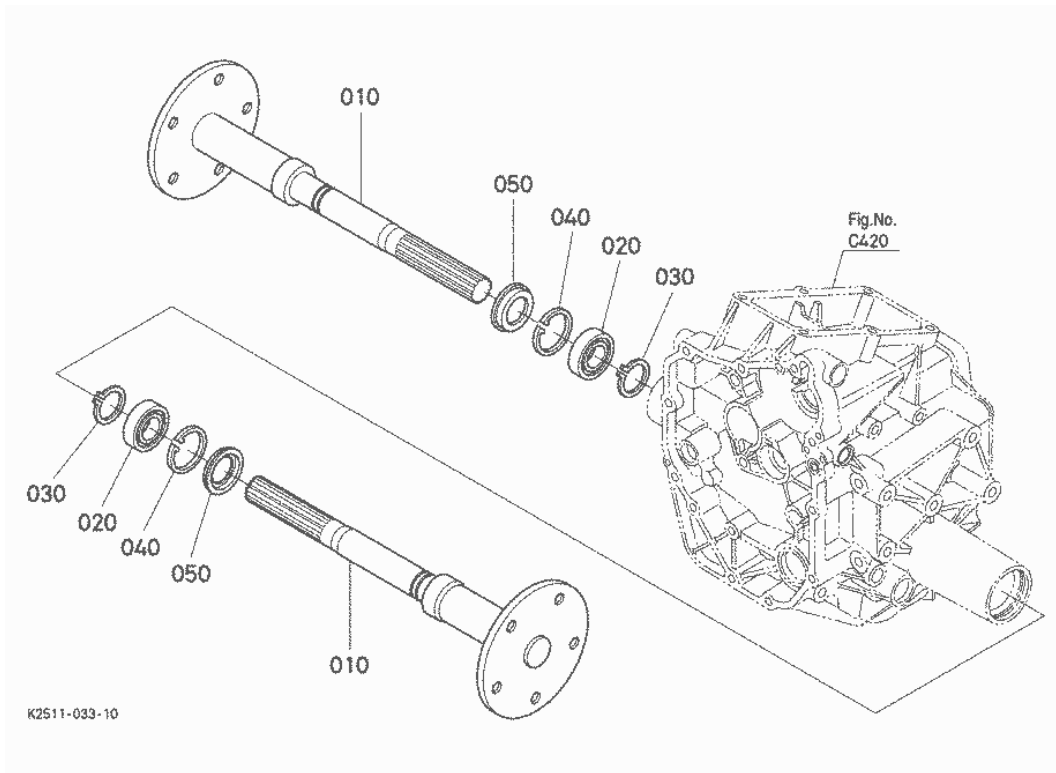

BX2230D -> REAR AXLE -> D30100 REAR AXLE

Update Date: 06/13/2012, Printing Date: 06/01/2014

No	Part Number	Part Name	Qty	IC	S/N	Remarks	lbs
010	K2561-12613	AXLE,REAR	2				9.196
020	08101-06007	BEARING,BALL	2				0.352
030	04612-00350	CIR-CLIP,EXTERNAL	2				0.022
040	04611-00620	CIR-CLIP,INTERNAL	2				0.0242
050	09500-00003	SEAL,OIL	2				0.1474